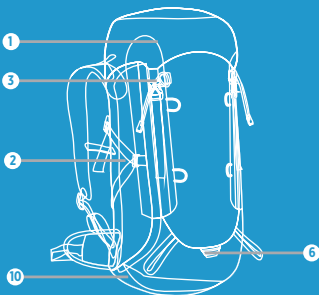

#### ENGLISH

1. Main compartment with drawstring closure
2. Trekking pole attachment for ice axe or hiking poles
3. Side and front compression straps to secure sleeping bag or tent
4. Top compartment for easily accessible items such as keys or cards
5. Drinking tube opening
6. Reflective strap on the front and back of the backpack
7. Adjustable chest webbing and survival whistle
8. Adjustable padded hip belt
9. Ergonomic carrying system with comfortable mesh padding
10. Integrated removable rain cover for your backpack

#### NEDERLANDS

1. Hoofdcompartiment met trekkoordsluiting
2. Trekking stangbevestiging voor wandelstokken etc.
3. Compressieriemmen aan de zij- en voorkant om slaapzak / klimtouw / tentuitrusting etc. vast te zetten.
4. Ritsvak voor kleine benodigheden
5. Opening voor waterzak
6. Reflecterende strepen voor-en achterkant
7. Verstelbare borstband en overlevingsfluit
8. Verstelbare gewatteerde heupgordel
9. Ergonomisch draagsysteem met comfortabele vulling
10. Geïntegreerde afneembare regenhoes

#### DEUTSCH

1. Hauptfach mit Kordelzugverschluss
2. Zugbänder für zum Beispiel Wanderstöcke
3. Kompressionsbänder um z.B. Schlafsack, Seile, Zeltausrüstung etc. zu fixieren
4. Leicht zugängliches Oberfach
5. Öffnung für den Trinkschlauch
6. Reflektierende Streifen
7. Verstellbarer Brustgurt inkl. Pfeife
8. Einstellbarer und gefütterter Hüftgurt
9. Ergonomisches Tragesystem mit komfortabler Netzpolsterung
10. Integriertes, abnehmbares Regencover