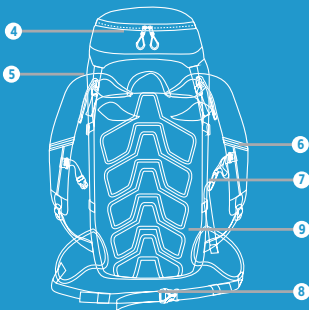

#### ENGLISH

1. Main compartment with drawstring closure
2. Trekking pole attachment for ice axe or hiking poles
3. Side and front compression straps to secure sleeping bag or tent
4. Top compartment for easily accessible items such as keys or cards
5. Drinking tube opening
6. Reflective strap on the front and back of the backpack
7. Adjustable chest webbing and survival whistle
8. Adjustable padded hip belt
9. Ergonomic carrying system with comfortable mesh padding
10. Integrated removable rain cover for your backpack

#### DEUTSCH

1. Hauptfach mit Kordelzugverschluss
2. Zugbänder für zum Beispiel Wanderstöcke
3. Kompressionsbänder um z.B. Schlafsack, Seile, Zeltausrüstung etc. zu fixieren
4. Leicht zugängliches Oberfach
5. Öffnung für den Trinkschlauch
6. Reflektierende Streifen
7. Verstellbarer Brustgurt inkl. Pfeife
8. Einstellbarer und gefütterter Hüftgurt
9. Ergonomisches Tragesystem mit komfortabler Netzpolsterung
10. Integriertes, abnehmbares Regencover

#### FRANÇAIS

1. Compartiment principal avec fermeture à cordon
2. Fixation pour bâtons de randonnée etc.
3. Sangles de compression latérales et frontales pour fixer le sac de couchage, la corde d'escalade, la tente, etc.
4. Poche supérieure pour accéder facilement aux affaires.
5. Ouverture pour le tube à boire
6. Bande réfléchissante
7. Sangle poitrine réglable et sifflet de survie
8. Ceinture de hanche rembourrée réglable
9. Système de transport ergonomique avec un rembourrage en maille confortable
10. Housse de pluie amovible intégrée permet de garder le matériel au sec les jours de pluie